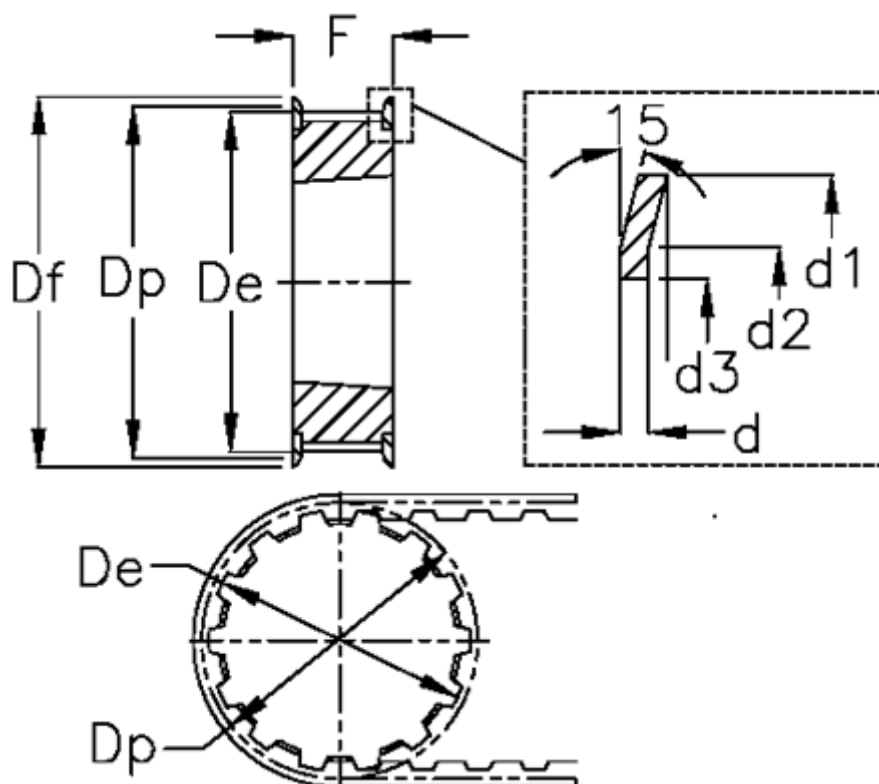

Varenummer: 604134020075  
 Beskrivelse: Tandremskive for taperbøsning  
 20 L 075 TL 1108

## Mål

Bredde	= L 075	Dp	= 60.64
d	= 1.5	F	= 25
d1	= 66	Flangetype	= F25
d2	= 63	For taperbøsning	= 1108
d3	= 52	Max boring	= 28
De	= 59.88	S	= 25
Deling (tomme)	= 3/8	Tandantal	= 20
Df	= 66	Vægt	= 0.3